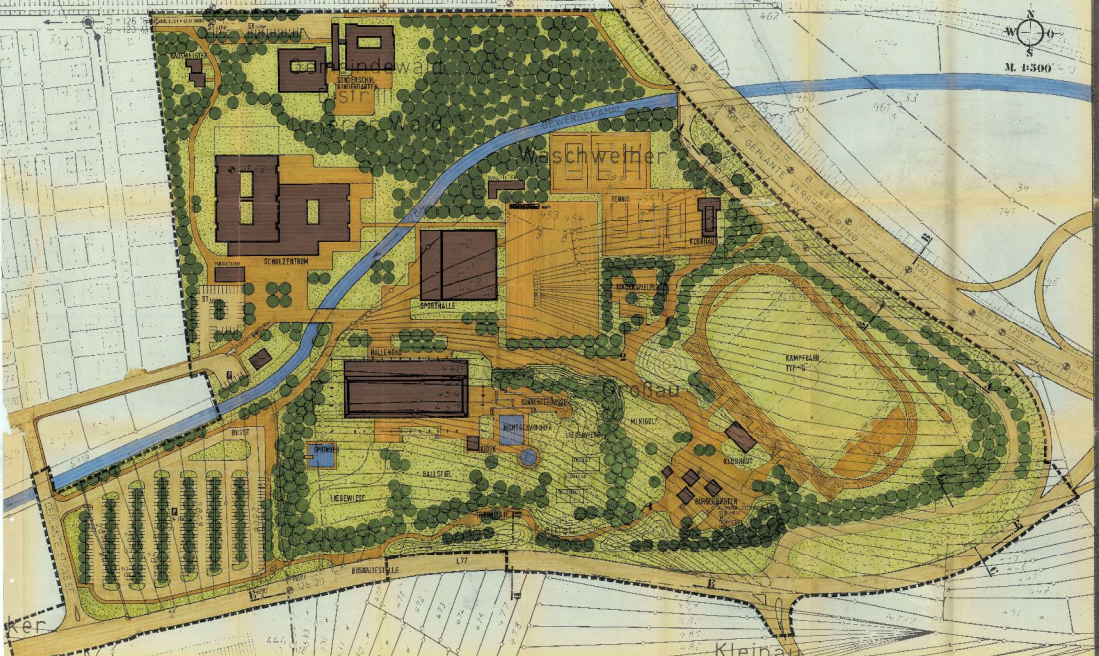

**BEBAUUNGSPLAN
SCHUL-, SPORT- UND
FREIZEITZENTRUM
KUPPENHEIM**

AUTOREN: Dr. Ing. H. H. ...
 PLAN: ...
 DATUM: ...
 VERLEGER: ...

MASSSTAB: 1:1500

Wäschweier

- ZEICHENERKLÄRUNG
- PLATZTAFEL PAVILLON
 - PLATZTAFEL TÜRME
 - LAUBEN
 - PLATZTAFEL PAVILLON (P) / STRASSE (ST)
 - SAND
 - BÄUME
 - WASSERLAUF