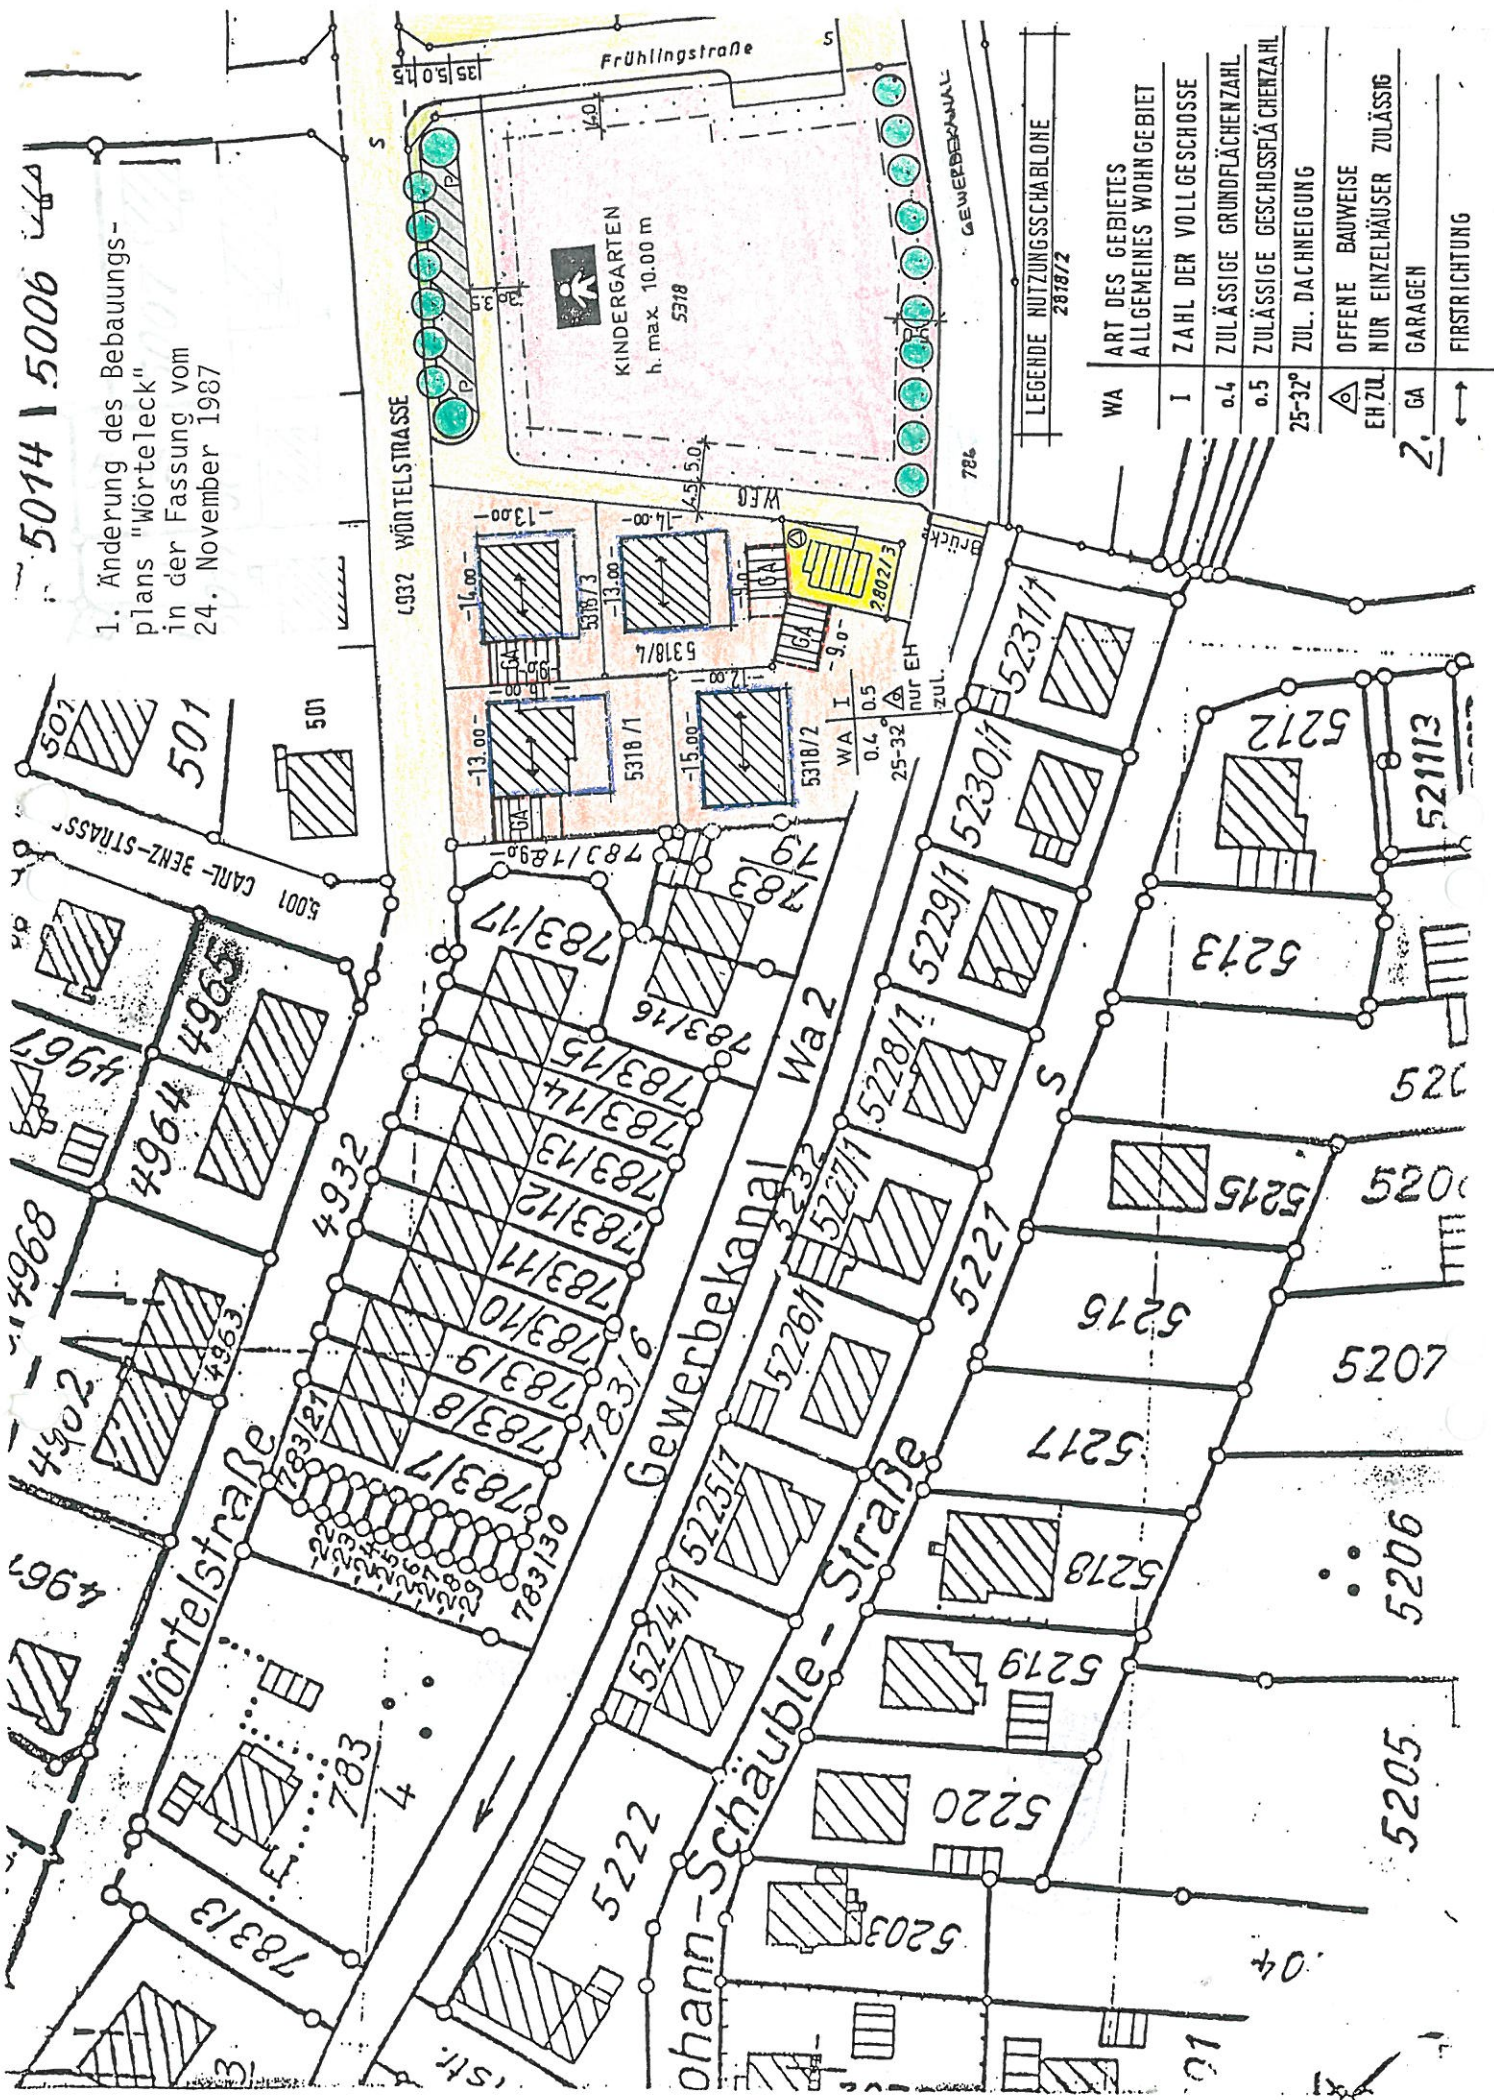

5014 | 5006

1. Änderung des Bebauungsplans "Wörteleck" in der Fassung vom 24. November 1987

LEGENDE NÜTZUNGSSCHABLONE 287872

WA	ART DES GEBIETES ALLGEMEINES WOHN- GEBIET
I	ZAHL DER VOLLGESCHOSSE
0.4	ZULÄSSIGE GRUNDFLÄCHENZAHL
0.5	ZULÄSSIGE GESCHÖSSFLÄCHENZAHL
25-32°	ZUL. DACHNEIGUNG
△	OFFENE BAUWEISE
EH ZUL	NUR EINZELHÄUSER ZULÄSSIG
GA	GARAGEN
↔	FIRSTRICHTUNG